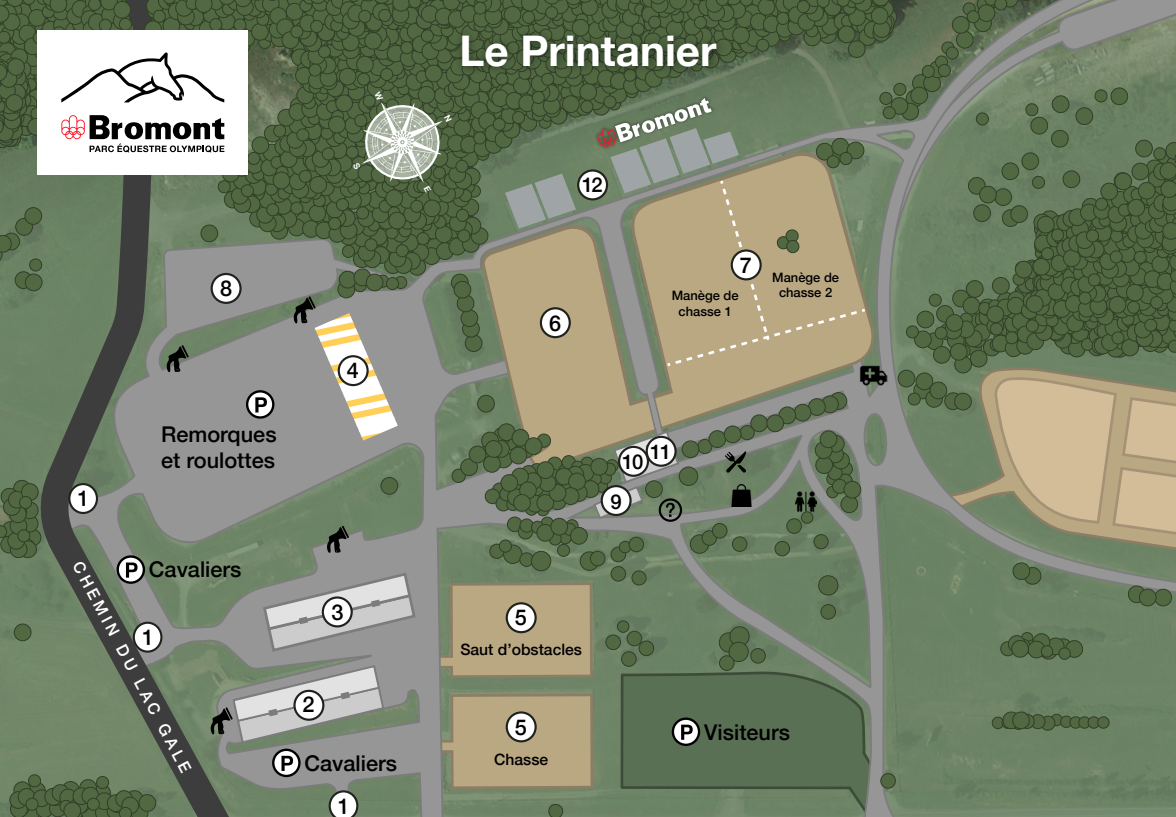

Bromont
PARC ÉQUESTRE OLYMPIQUE

Le Printanier

- ① Entrée cavaliers
- ② Écurie semi-permanente
- ③ Écurie permanente
- ④ Écuries temporaires

- ⑤ Manèges d'échauffement
- ⑥ Manège de saut d'obstacles
- ⑦ Manèges de chasse
- ⑧ Aire de longe

- ⑨ Boutique
- ⑩ Secrétariat
- ⑪ Pavillon R. Désourdy
- ⑫ Estrades spectateurs